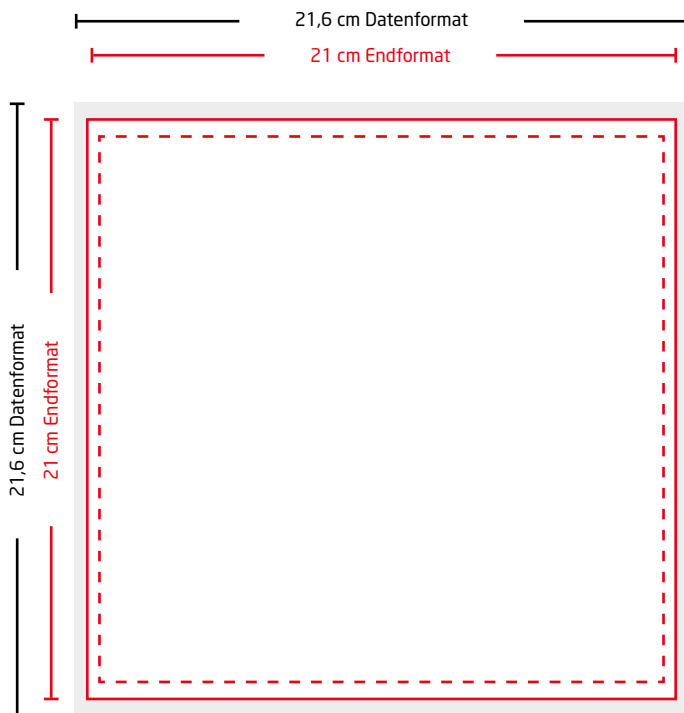

Karte | Quadrat groß (21 x 21 cm)

Abbildungen sind nicht maßstabsgetreu!

Datenformat (inkl. 3 mm Anschnitt)
In diesem Format muss Ihre Druckdatei angelegt sein. Das Datenformat besteht aus Endformat zzgl. 3 mm Anschnitt. Randabfallende Objekte müssen hier hineinragen.

Endformat
Nach dem Druck wird das Produkt auf Endformat geschnitten. In diesem Format wird das Produkt an Sie geliefert.

Sicherheitsabstand (min. 5 mm vom Seitenrand)
Texte und wichtige Elemente mit einem Sicherheitsabstand von min. 5mm von Seitenrändern platzieren.

Allgemeine Informationen

Anschnitt

Berücksichtigen Sie beim Anlegen Ihrer Daten im offenen Endformat eine Beschnittzugabe von 3 mm an allen Seitenrändern.

Farbmodus

Wir drucken im CMYK-Farbmodus. RGB-Daten können von uns in den CMYK-Farbmodus konvertiert werden. Beachten Sie, dass es bei der Konvertierung zu Farbverschiebungen kommen kann.

Originalgröße

Druckdaten müssen im selben Format angelegt sein wie das in der Bestellung angegebene Format. Achtung: Anschnitt nicht vergessen!

Bilder

Achten Sie auf eine ausreichende Auflösung der Bilder und Fotos, da es sonst zu einer pixeligen Darstellung kommen kann. Die optimale Auflösung beträgt 300 dpi.