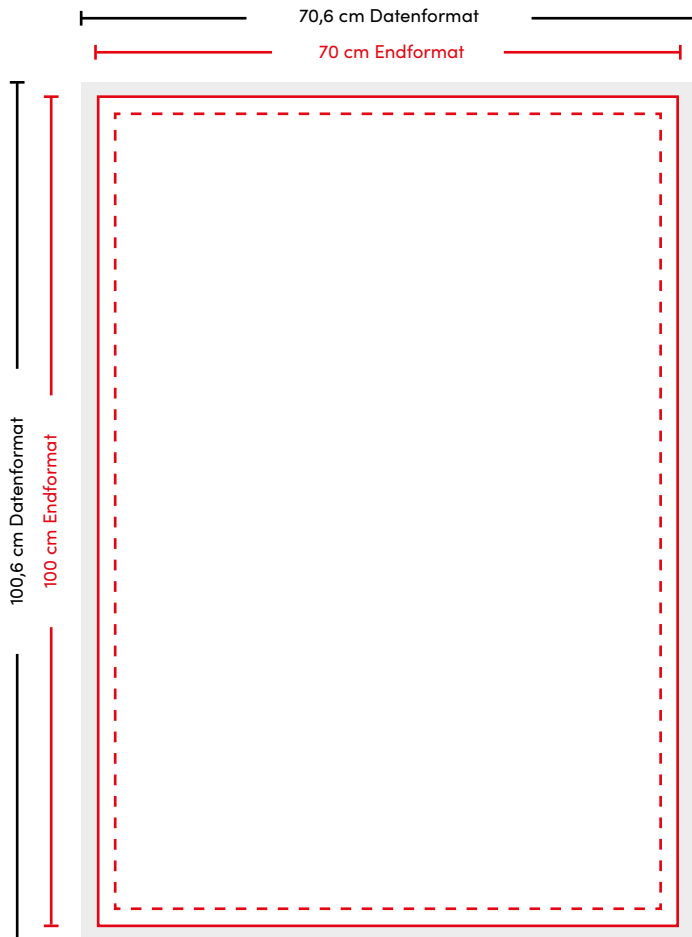

Plakate/Poster | 70x 100 cm Hochformat

Abbildungen sind nicht maßstabsgetreu!

Datenformat (inkl. 3 mm Anschnitt)
In diesem Format muss Ihre Druckdatei angelegt sein. Das Datenformat besteht aus Endformat zzgl. 3 mm Anschnitt. Randabfallende Objekte müssen hier hineinragen.

Endformat
Nach dem Druck wird das Produkt auf Endformat geschnitten. In diesem Format wird das Produkt an Sie geliefert.

Sicherheitsabstand (min. 5 mm vom Seitenrand)
Texte und wichtige Elemente mit einem Sicherheitsabstand von min. 5mm von Seitenrändern platzieren.

Allgemeine Informationen

Anschnitt

Berücksichtigen Sie beim Anlegen Ihrer Daten im offenen Endformat eine Beschnittzugabe von 3 mm an allen Seitenrändern.

Farbmodus

Wir drucken im CMYK-Farbmodus. RGB-Daten können von uns in den CMYK-Farbmodus konvertiert werden. Beachten Sie, dass es bei der Konvertierung zu Farbverschiebungen kommen kann.

Originalgröße

Druckdaten müssen im selben Format angelegt sein wie das in der Bestellung angegebene Format. Achtung: Anschnitt nicht vergessen!

Bilder

Achten Sie auf eine ausreichende Auflösung der Bilder und Fotos, da es sonst zu einer pixeligen Darstellung kommen kann. Die optimale Auflösung beträgt 300 dpi.