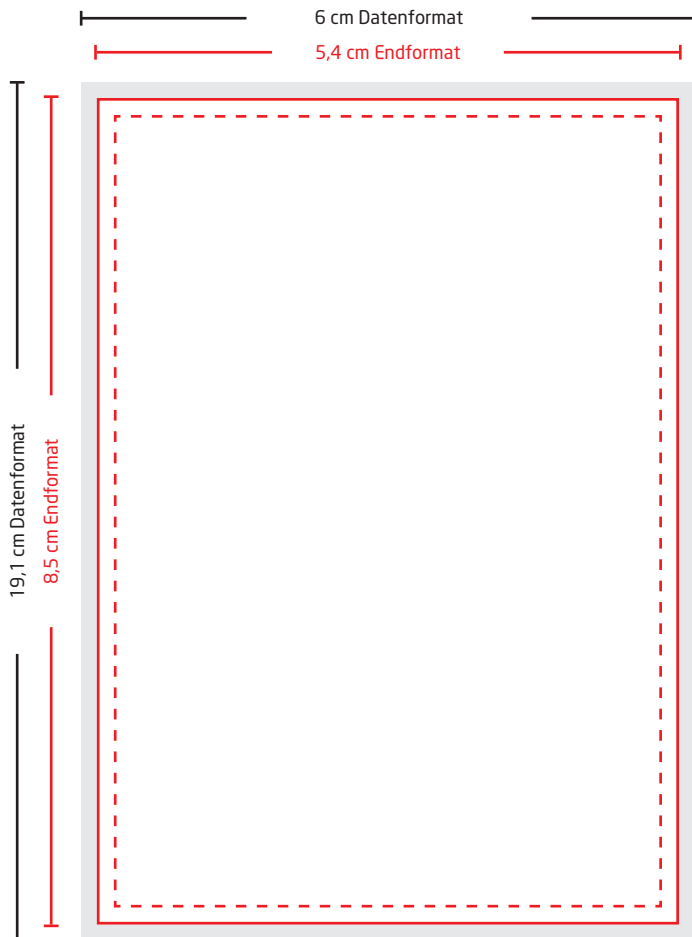

Visitenkarten | 5,4 x 8,5 cm Hochformat

Abbildungen sind nicht maßstabsgetreu!

Datenformat (inkl. 3 mm Anschnitt)
In diesem Format muss Ihre Druckdatei angelegt sein. Das Datenformat besteht aus Endformat zzgl. 3 mm Anschnitt. Randabfallende Objekte müssen hier hineinragen.

Endformat
Nach dem Druck wird das Produkt auf Endformat geschnitten. In diesem Format wird das Produkt an Sie geliefert.

Sicherheitsabstand (min. 5 mm vom Seitenrand)
Texte und wichtige Elemente mit einem Sicherheitsabstand von min. 5mm von Seitenrändern platzieren.

Allgemeine Informationen

Anschnitt

Berücksichtigen Sie beim Anlegen Ihrer Daten im offenen Endformat eine Beschnittzugabe von 3 mm an allen Seitenrändern.

Farbmodus

Wir drucken im CMYK-Farbmodus. RGB-Daten können von uns in den CMYK-Farbmodus konvertiert werden. Beachten Sie, dass es bei der Konvertierung zu Farbverschiebungen kommen kann.

100%

Originalgröße

Druckdaten müssen im selben Format angelegt sein wie das in der Bestellung angegebene Format. Achtung: Anschnitt nicht vergessen!

Bilder

Achten Sie auf eine ausreichende Auflösung der Bilder und Fotos, da es sonst zu einer pixeligen Darstellung kommen kann. Die optimale Auflösung beträgt 300 dpi.