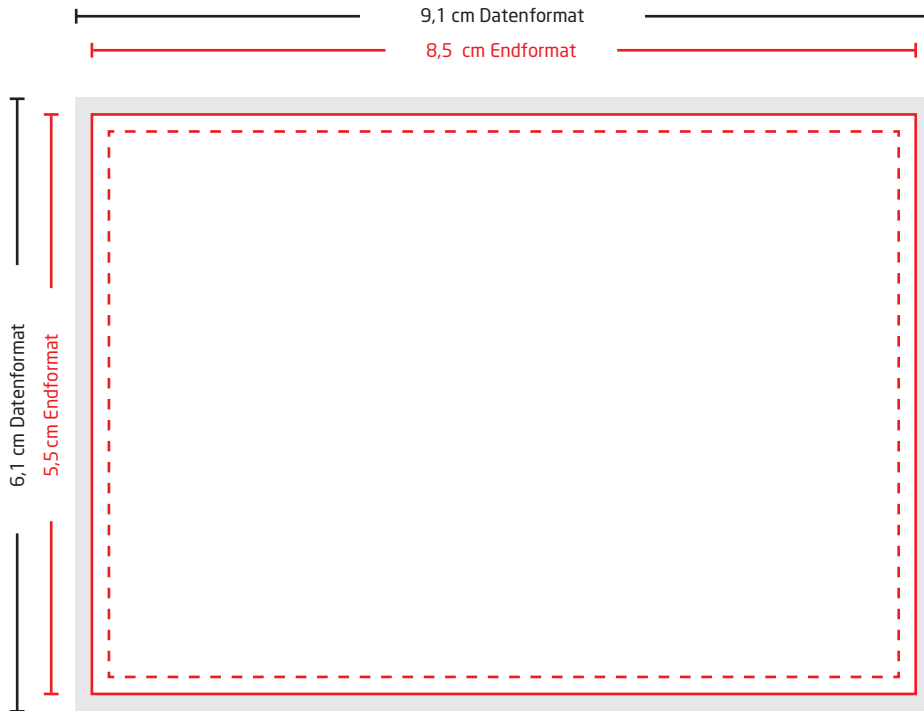

Visitenkarten | 8,5 x 5,5 cm Querformat

Abbildungen sind nicht maßstabsgetreu!

Datenformat (inkl. 3 mm Anschnitt)
In diesem Format muss Ihre Druckdatei angelegt sein. Das Datenformat besteht aus Endformat zzgl. 3 mm Anschnitt. Randabfallende Objekte müssen hier hineinragen.

Endformat
Nach dem Druck wird das Produkt auf Endformat geschnitten. In diesem Format wird das Produkt an Sie geliefert.

Sicherheitsabstand (min. 5 mm vom Seitenrand)
Texte und wichtige Elemente mit einem Sicherheitsabstand von min. 5mm von Seitenrändern platzieren.

Allgemeine Informationen

Anschnitt

Berücksichtigen Sie beim Anlegen Ihrer Daten im offenen Endformat eine Beschnittzugabe von 3 mm an allen Seitenrändern.

Farbmodus

Wir drucken im CMYK-Farbmodus. RGB-Daten können von uns in den CMYK-Farbmodus konvertiert werden. Beachten Sie, dass es bei der Konvertierung zu Farbverschiebungen kommen kann.

Originalgröße

Druckdaten müssen im selben Format angelegt sein wie das in der Bestellung angegebene Format. Achtung: Anschnitt nicht vergessen!

Bilder

Achten Sie auf eine ausreichende Auflösung der Bilder und Fotos, da es sonst zu einer pixeligen Darstellung kommen kann. Die optimale Auflösung beträgt 300 dpi.